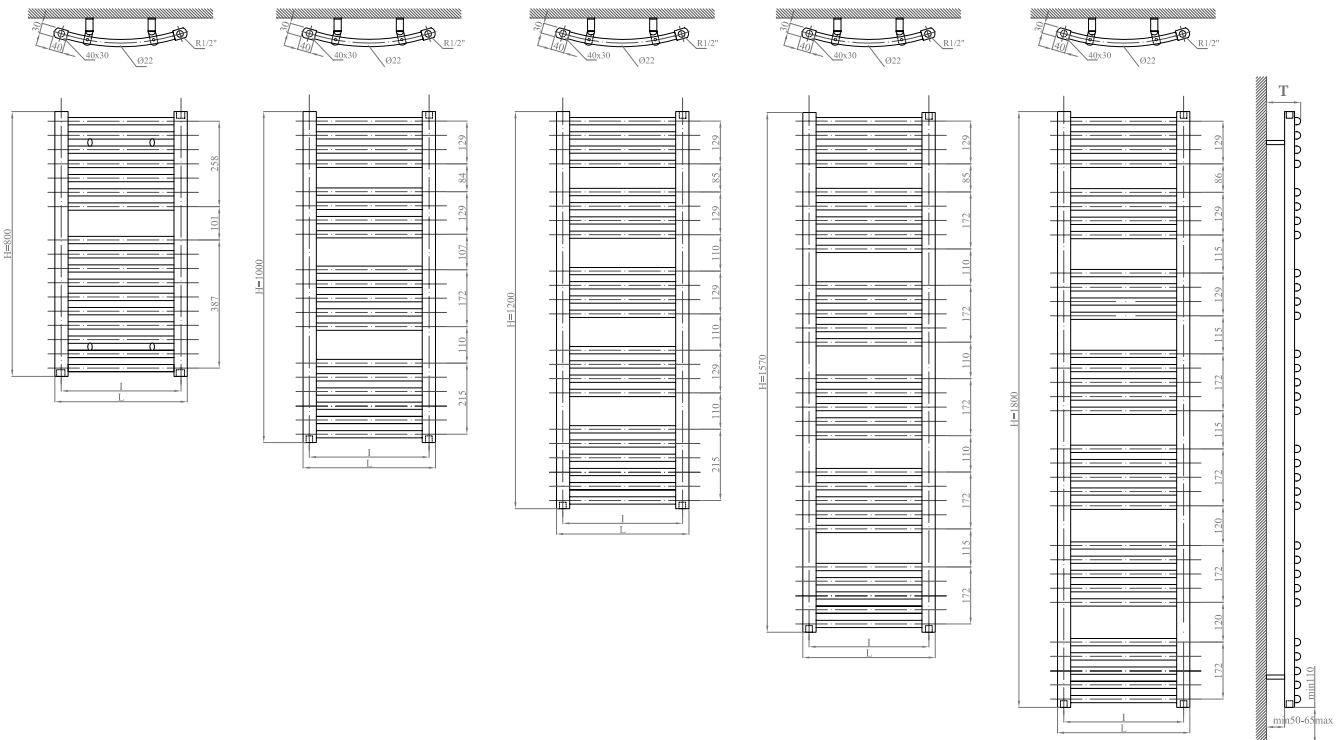

 **Visina H (mm):** od 800 do 1800

 **Širina L (mm):** od 400 do 600

 **Snaga (W) $\Delta T60$:** od 270 do 749

Poseđuje mogućnost električnog grejanja

Opcije priključivanja:

Opcije završne obrade:

Maksimalni radni pritisak
7 bar

Ispitni pritisak
10 bar

Set za kačenje uključuje
4 držača

Maksimalna radna temperatura
90 °C

Širina L (mm)	Visina H (mm)	Odstojanje T (mm)	Osnovno rastojanje I (mm)	Težina (kg)	Zapremina (l)	Snaga (W) $\Delta T30$	Snaga (W) $\Delta T50$	Snaga (W) $\Delta T60$	Preporučena snaga elektrogrejača (W)
400	800	75	362	5,30	2,88	114	215	270	300
400	1000	75	362	6,00	3,00	134	251	313	300
400	1200	75	362	7,40	4,23	156	294	369	300
400	1570	75	362	9,80	5,43	205	386	484	600
400	1800	75	362	11,20	6,80	230	433	542	600
500	800	90	462	6,30	3,31	137	259	325	300
500	1000	90	462	7,00	3,90	159	299	375	300
500	1200	90	462	9,20	4,85	187	351	440	600
500	1570	90	462	11,60	6,22	245	461	577	600
500	1800	90	462	13,00	7,20	273	514	645	900
600	800	105	562	8,00	3,76	160	302	379	300
600	1000	105	562	7,60	4,30	185	348	436	600
600	1200	105	562	11,10	5,51	216	407	510	600
600	1570	105	562	13,30	7,04	284	535	671	900
600	1800	105	562	15,00	7,35	317	597	749	900