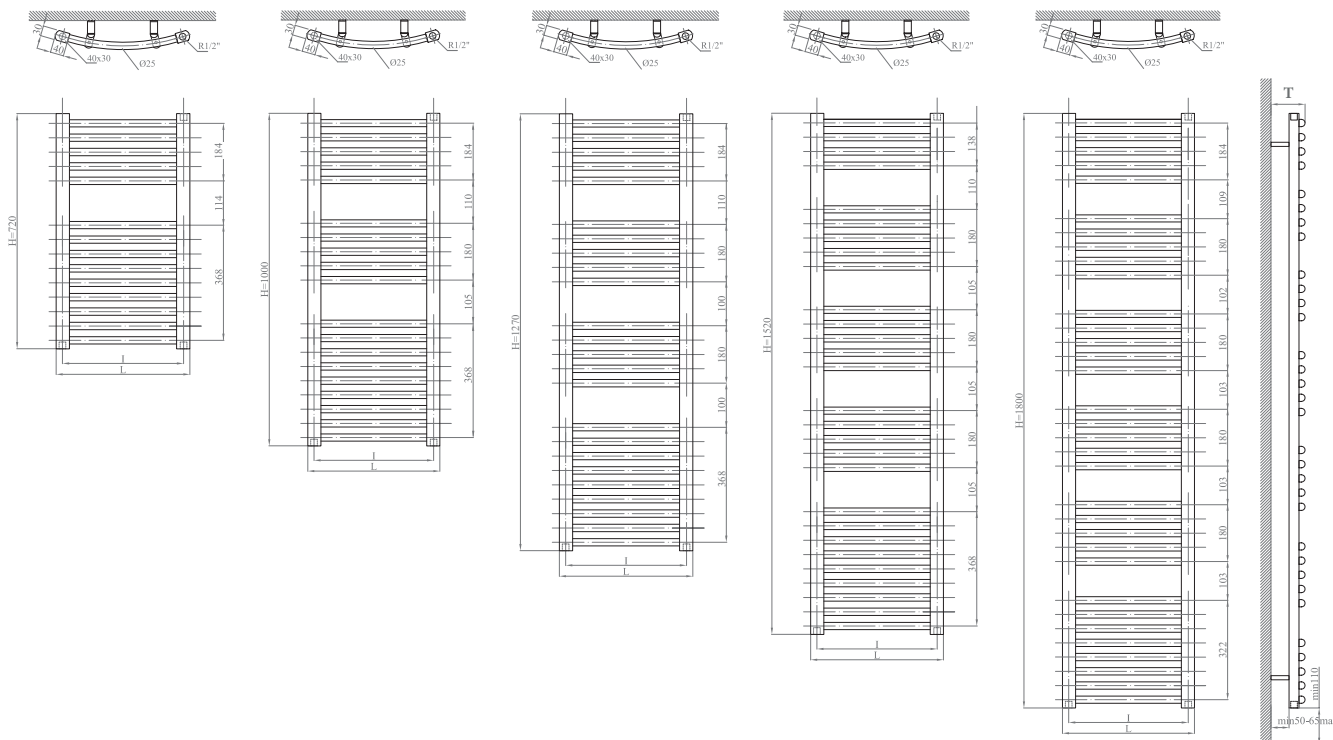

LAVA
chrome

Zahtevi korisnika da prostor u kupatilu ili u nekom drugom delu stana odaje utisak otmenosti i prefinjenosti dovela je do nastanka brenda LAVA CHROME. Zaštitnim slojevima hroma i nikla naglašava se estetska osobina ovih elemenata stana pri čemu je funkcionalnosti grejna moć manje naglašena. Za ovaj proizvod važi garancija proizvođača u trajanju od 10 godina.

 **Visina H (mm):** od 720 do 1800
 **Širina L (mm):** od 440 do 630
 **Snaga (W) ΔT60:** od 336 do 1250
 Posедује mogućnost električnog grejanja

Opcije priključivanja:

Opcije završne obrade:

Maksimalni radni pritisak
10 bar

Ispitni pritisak
13,5 bar

Set za kačenje uključuje
4 držača

Maksimalna radna temperatura
90 °C

Širina L (mm)	Visina H (mm)	Odstojanje T (mm)	Oсно растојanje l (mm)	Težina (kg)	Zapremina (l)	Snaga (W) ΔT30	Snaga (W) ΔT50	Snaga (W) ΔT60	Preporučena snaga elektogrejača (W)
440	720	75	397	5,10	3,37	140	267	336	300
440	1000	75	397	7,00	4,61	197	376	473	300
440	1270	75	397	8,80	5,82	254	483	608	300
440	1520	75	397	10,60	6,85	331	627	788	600
440	1800	75	397	12,57	8,10	407	771	968	600
520	720	90	477	5,90	3,85	173	328	413	300
520	1000	90	477	8,25	5,26	230	436	586	300
520	1270	90	477	10,70	6,61	291	550	690	600
520	1520	90	477	12,50	7,80	370	699	878	600
520	1800	90	477	14,85	9,20	444	838	1050	900
630	720	110	583	7,20	4,50	197	368	462	300
630	1000	110	583	10,00	6,13	264	499	627	300
630	1270	110	583	12,70	7,70	332	628	788	600
630	1520	110	583	15,20	9,07	425	801	1005	600
630	1800	110	583	18,00	10,71	529	997	1250	900